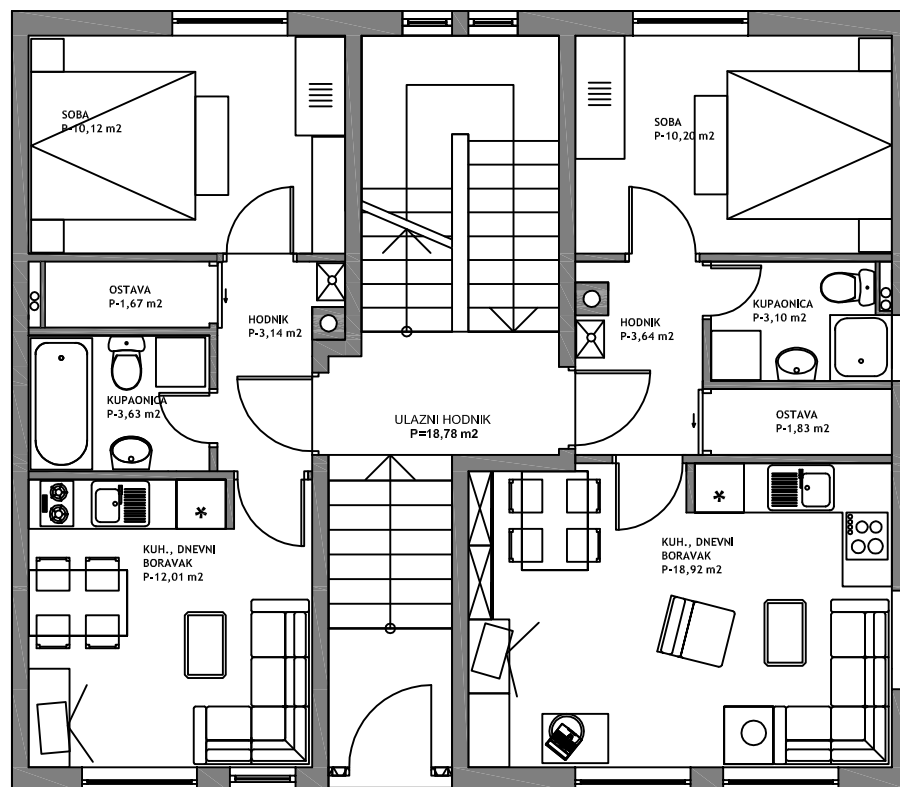

STAN 1

STAN 2

STAN 1

hodnik	3,14 m ²
kupaonica	3,63 m ²
ostava	1,67 m ²
soba	10,12 m ²
kuh. + dnevni bor.	12,01 m ²
spremište (1,65x0,5)	0,83 m ²
UKUPNO	31,40 m²

STAN 2

hodnik	3,64 m ²
kupaonica	3,10 m ²
ostava	1,83 m ²
soba	10,20 m ²
kuh. + dnevni bor.	18,97 m ²
spremište (1,65x0,5)	0,83 m ²
UKUPNO	38,57 m²