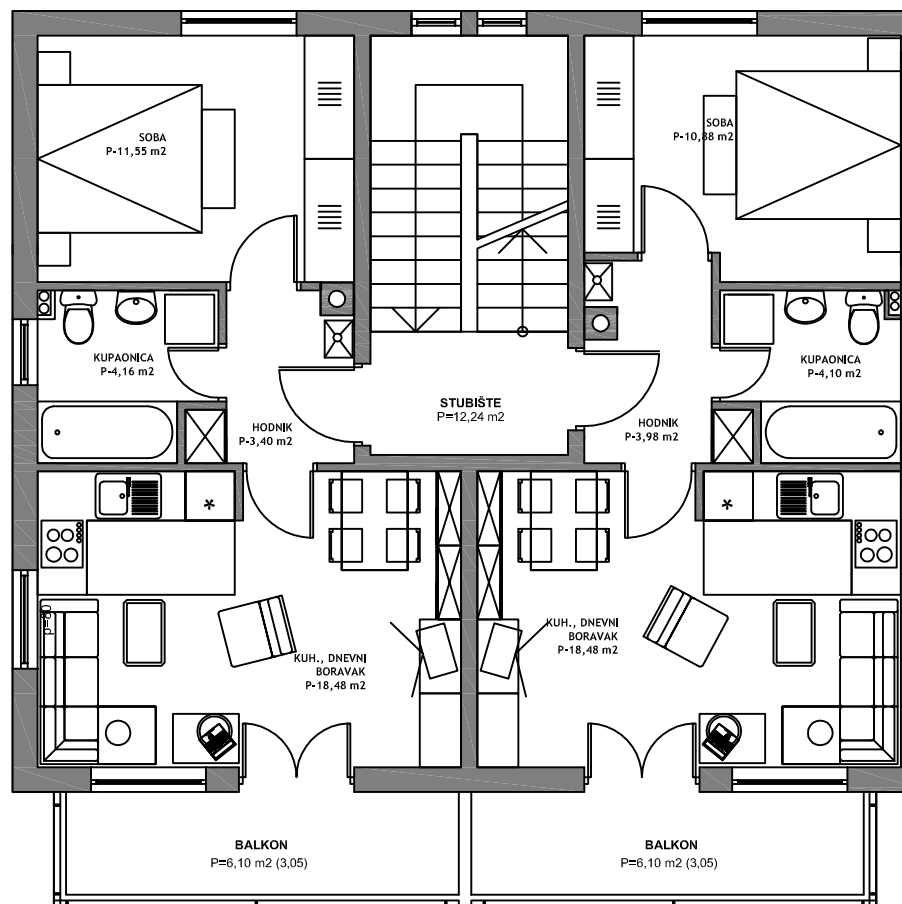

STAN 9

STAN 8

**STAN 9**

hodnik	3,40 m <sup>2</sup>
kupaonica	4,16 m <sup>2</sup>
soba	11,55 m <sup>2</sup>
kuh. + dnevni bor.	18,48 m <sup>2</sup>
balkon (6,10x0,5)	3,05 m <sup>2</sup>
spremište (1,55x0,5)	0,93 m <sup>2</sup>
<b>UKUPNO</b>	<b>41,57 m<sup>2</sup></b>

**STAN 8**

hodnik	3,98 m <sup>2</sup>
kupaonica	4,10 m <sup>2</sup>
soba	10,88 m <sup>2</sup>
kuh. + dnevni bor.	18,48 m <sup>2</sup>
balkon (6,10x0,5)	3,05 m <sup>2</sup>
spremište (1,55x0,5)	0,93 m <sup>2</sup>
<b>UKUPNO</b>	<b>41,42 m<sup>2</sup></b>