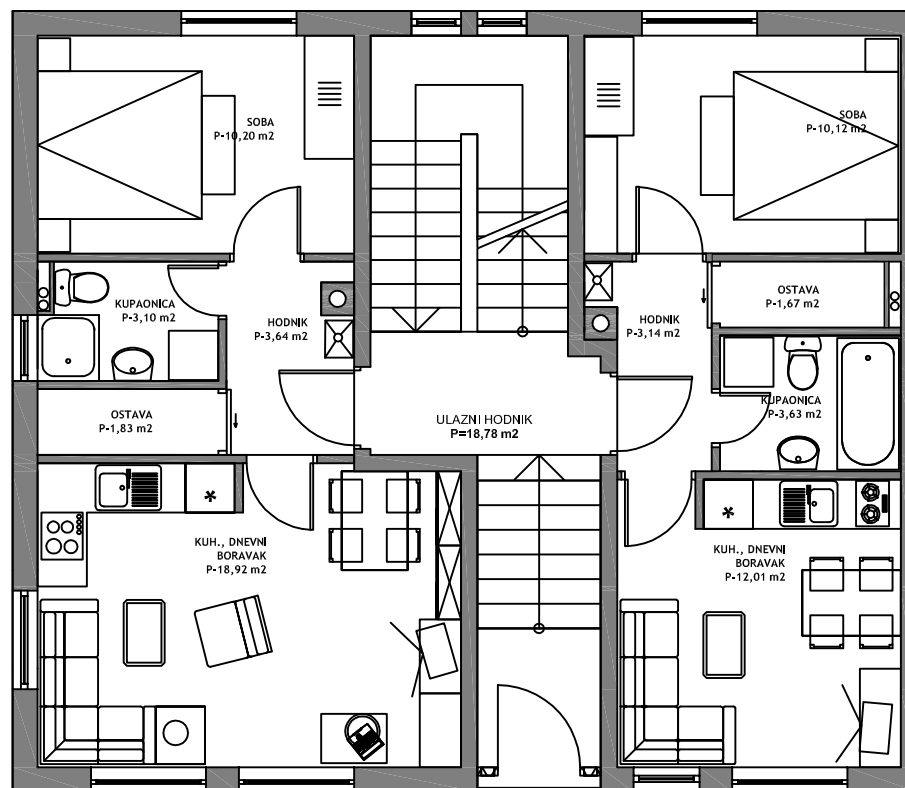

STAN 7

STAN 6

STAN 7

hodnik	3,64 m ²
kupaonica	3,10 m ²
ostava	1,83 m ²
soba	10,20 m ²
kuh. + dnevni bor.	18,97 m ²
spremište (1,65x0,5)	0,83 m ²
UKUPNO	38,57 m²

STAN 6

hodnik	3,14 m ²
kupaonica	3,63 m ²
ostava	1,67 m ²
soba	10,12 m ²
kuh. + dnevni bor.	12,01 m ²
spremište (1,65x0,5)	0,83 m ²
UKUPNO	31,40 m²